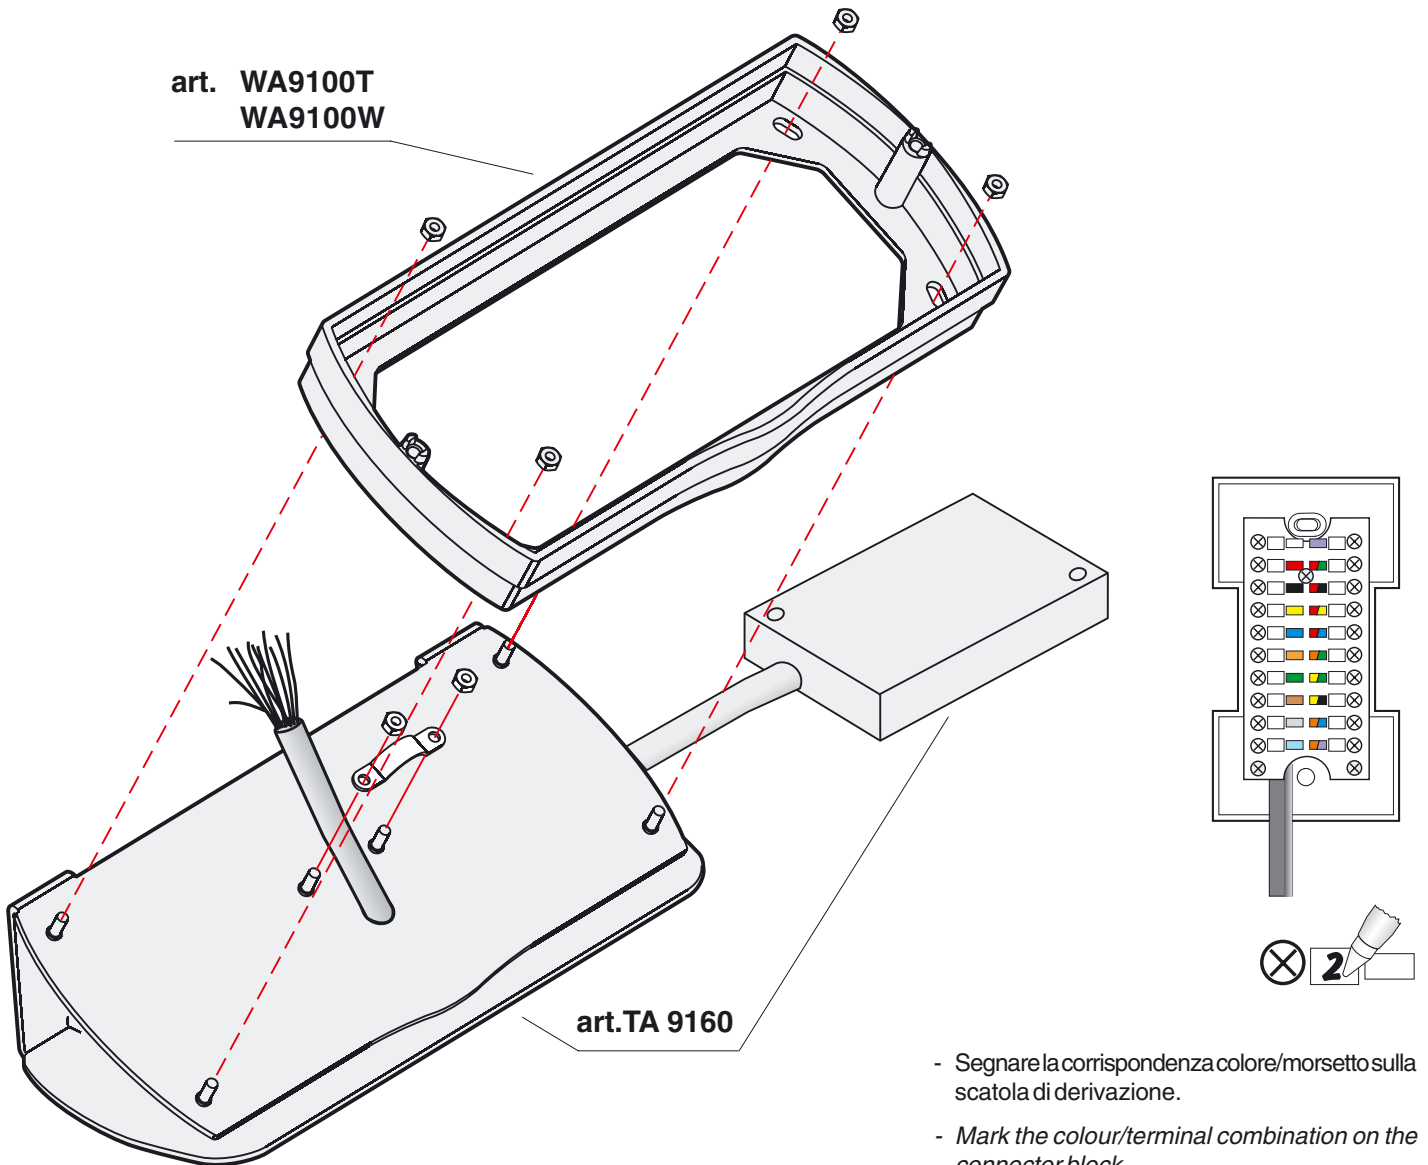

I ADATTATORE DA TAVOLO PER VIDEOCITOFONI SERIE ECHOS

GB DESK ADAPTOR FOR ECHOS VIDEO-INTERCOM SERIES

F ADAPTATEUR POUR POSTE DE TABLE POUR VIDÉOPHONES SÉRIE ECHOS

E ADAPTADOR DE SOBREMESA PARA MONITORES SÉRIE ECHOS

P ADAPTADOR DE MESA PARA VIDEO-PORTEIROS SÉRIE ECHOS

D TISCHADAPTER FÜR VIDEOSPRECHGERÄTE SERIE ECHOS

- Segnare la corrispondenza colore/morsetto sulla scatola di derivazione.
- Mark the colour/terminal combination on the connector block.
- Indiquer la correspondance couleur/borne sur la boîte de dérivation.
- Señalar la correspondencia color/borne en la caja de derivación.
- Marcar a correspondência cor/terminal sobre a caixa de derivação.
- Übereinstimmende Farben/Klemmen auf der Abzweigdose anzeichnen.